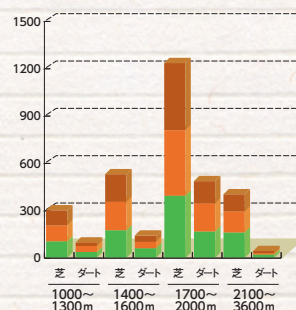

ヴァナヘイム:1勝、京都2歳S-G32着、萩S-OP2着

ポルトフィーノ(牝 by ***クロフネ**) 3勝、エルフィンS-OP、清水S。産駒

ポルトドートウィユ:2勝、シクラメン賞、京都新聞杯-G22着、きさらぎ賞-G32着、萩S-OP2着

イントゥザグルーヴ(牝 by ***サンデーサイレンス**) 4勝、早春賞

シヨバン(牡 by **キングカメハメハ**) 3勝、陸月賞

サムライハート(牡 by ***サンデーサイレンス**) 3勝、ドンカスターC [種牡馬]

祖母**ダイナカール**は最優秀2歳牝馬、同3歳牝馬、5勝、オークス、ターコイズS、3歳牝馬S、AJCC-G22着、4歳牝馬特別-西2着、セントライト記念2着。**オレハマッテルゼ**(高松宮記念-G1 [種牡馬])、**エガオヲミセテ**(マイルズC-G2)、**フラアンジェリコ**(京成杯オータムH-G3)の祖母

父ダンスインザダーク産駒 距離別成績

父ダンスインザダーク産駒 勝ち鞍の母父系統別割合