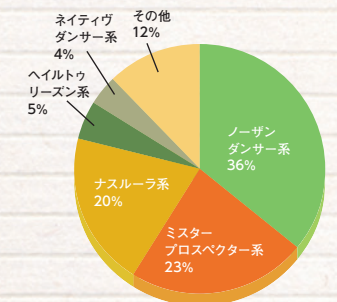

ヴァナヘイム:1勝、京都2歳S-G32着、萩S-OP2着

ポルトフィーノ(牝 by ***クロフネ**) 3勝、エルフィンS-OP、清水S。産駒

ポルトドートウィユ:2勝、シクラメン賞、京都新聞杯-G22着、きさらぎ賞-G32着、萩S-OP2着

イントゥザグルーヴ(牝 by ***サンデーサイレンス**) 4勝、早春賞

シヨバン(牡 by **キングカメハメハ**) 3勝、陸月賞

サムライハート(牡 by ***サンデーサイレンス**) 3勝、ドンカスターC [種牡馬]

祖母**ダイナカール**は最優秀2歳牝馬、同3歳牝馬、5勝、オークス、ターコイズS、3歳牝馬S、AJCC-G22着、4歳牝馬特別-西2着、セントライト記念2着。**オレハマッテルゼ**(高松宮記念-G1 [種牡馬])、**エガオヲミセテ**(マイルズC-G2)、**フラアンジェリコ**(京成杯オータムH-G3)の祖母

父ダンスインザダーク産駒 距離別成績

父ダンスインザダーク産駒 勝ち鞍の母父系統別割合